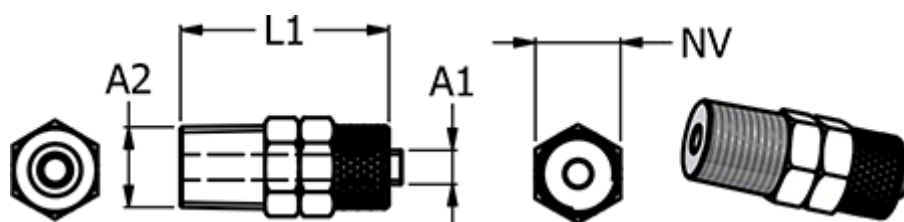

Varenummer: 5861163812
Beskrivelse: Push-on fitting 11.638-12, metal Ø12/10-R 3/8"
Lige union

Mål

Gevind A2	= R 3/8"
L1	= 35
NV	= 17
Slangediameter A1	= 12/10